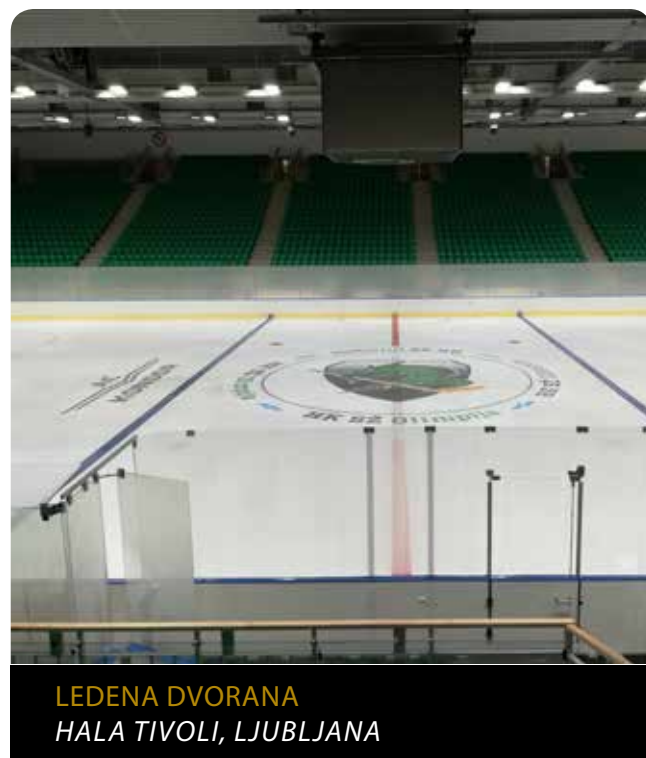

ŠPORTNI SEMAFORJI

- NOTRANJI ZA EKIPNE ŠPORTE
- ZUNANJI
- ZA BORILNE VEŠČINE
- ZA VODNE ŠPORTE
- ZA IGRE Z LOPARJEM
- ZA HOKEJ NA LEDU
- ZA BOWLING, KEGLANJE IN BALINANJE
- ZA MERJENJE ČASA

LED ZASLONI

- PO MERI ZA VSE DOGODKE

OPREMA ZA LEDENE DVORANE

- HOKEJSKE OGRADE Z VSO DODATNO OPREMO HOKEJSKEGA IGRIŠČA
- HOKEJSKI GOLI
- ZAŠČITNE MREŽE
- ZAŠČITA LEDU