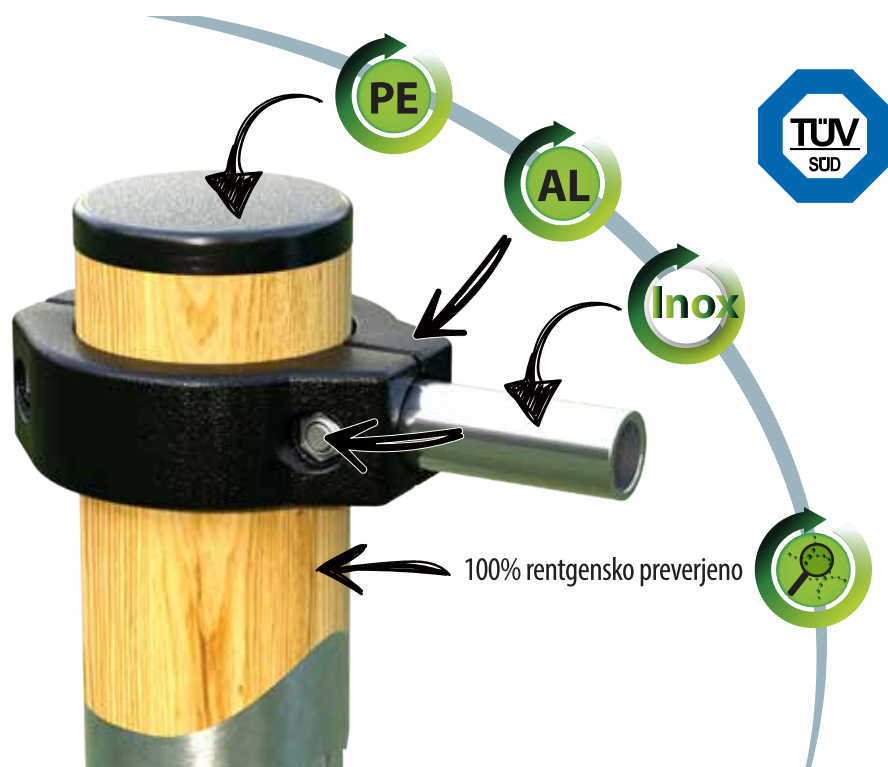

ZAŠČITNA OPREMA

ZAŠČITNE MREŽE

NOGOMETNO IGRIŠČE
ŽAK, LJUBLJANA

ŠPORTNO IGRIŠČE
EKONOMSKA FAKULTETA, LJUBLJANA

ŠPORTNO IGRIŠČE
ŽAK, LJUBLJANA

KOŠARKARSKO IGRIŠČE #PODAMDAIGRAM
LJUBLJANA, ŠPORTNI PARK TIVOLI

ŠPORTNO IGRIŠČE OŠ M. JARCA
LJUBLJANA

ŠPORTNO IGRIŠČE
LJUBLJANA, MAKS PEČAR

ZUNANJI VADBENI PARKI

VADBENI PARK
OŠ PODČETRTEK

ŠPORTNE PODLAGE

- PESEK
- SEKANCI
- GUMA

VADBENE NAPRAVE

- Iz aluminijastih namenskih profilov premera 12 cm in ALU objemk.
- Zunanja stran profila barvana z visoko obstojnimi barvami, ki dajejo izdelku končni izgled lesa.
- Vsi ostali elementi in vijaki so iz

nerjavnega jekla (inoks).

- Na lestvine (bradlje) je fiksno pritrjen termo-plastični grip.
- Podesti iz aluminijastih letvic, dimenzije 60 x 80 mm. Barvani z visoko obstojnimi barvami, ki dajejo končni izgled lesa.
- Vsi elementi so izdelani skladno s standardom EN 1090-2-3 v visokem razredu EXC 3.
- Izdelki so preizkušeni in certificirani na Biotehniški fakulteti v Ljubljani skladno s standardoma SIST EN 1176-2018 in SIST EN 16630:2015.

ZUNANJI ŠPORTNI OBJEKTI OTROŠKA IGRIŠČA

PODLAGE

- PESEK
- SEKANCI
- GUMA

OPREMA ZA IGRIŠČA

- Enak sistem kot vadbene naprave.
- Podesti iz aluminijastih letvic, imajo pri otroških igralih vgrajeno proti-drsno gumo.