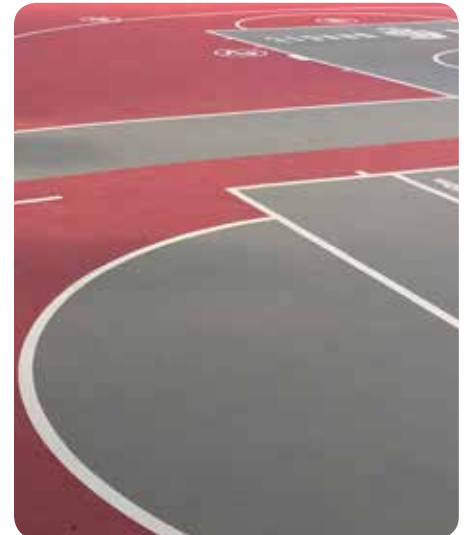

ZUNANJI ŠPORTNI OBJEKTI
ŠPORTNA IGRIŠČA
ŠPORTNE PODLAGE

f @TaurusSportsEquipment

ŠPORTNE PODLAGE

POLIURETANSKI PODI

- POLIURETANSKI ŠPORTNI PODI
- EPDM VEČNAMENSKE ŠPORTNE PODLAGE
- MODULARNE ŠPORTNE PODLAGE ZA VEČNAMESNKE ŠPORTE IN KOT URADNE PODLAGE ZA IGRANJE 3 X 3 ZA NAJVIŠJA TEKMOVANJA