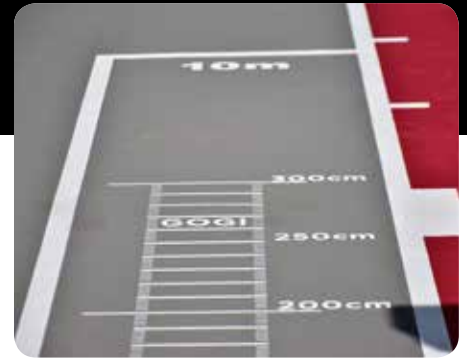

ZUNANJI ŠPORTNI OBJEKTI
ŠPORTNA IGRIŠČA
ŠPORTNE PODLAGE

f @TaurusSportsEquipment

ŠPORTNE PODLAGE

POLIURETANSKI PODI

- POLIURETANSKI ŠPORTNI PODI
- EPDM VEČNAMENSKE ŠPORTNE PODLAGE
- MODULARNE ŠPORTNE PODLAGE ZA VEČNAMESNKE ŠPORTE IN KOT URADNE PODLAGE ZA IGRANJE 3 X 3 ZA NAJVIŠJA TEKMOVANJA