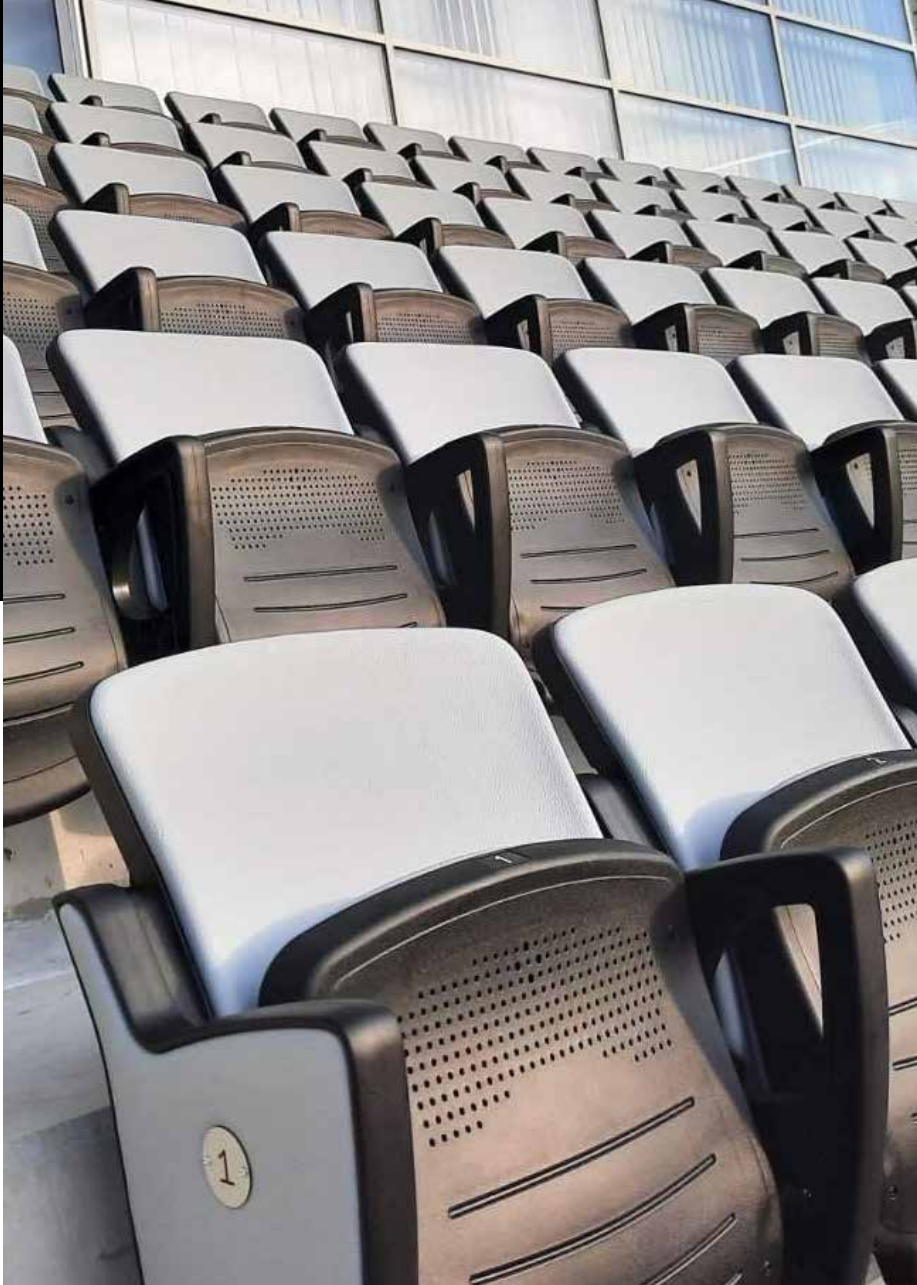

NOTRANJI ŠPORTNI OBJEKTI ŠPORTNE DVORANE

TRIBUNE SEDEŽNA MESTA

NOGOMETNI STADION
CELJE

TRIBUNE

TELESKOPSKE

- ZA ŠPORTNE DVORANE
- ZA VEČNAMENSKE DVORANE

DEMONTAŽNE ZA ZUNANJO UPORABO

- ZA PRIREDITVE
- PRILAGOJENE POTREBAM
DOGODKA IN PROSTORA