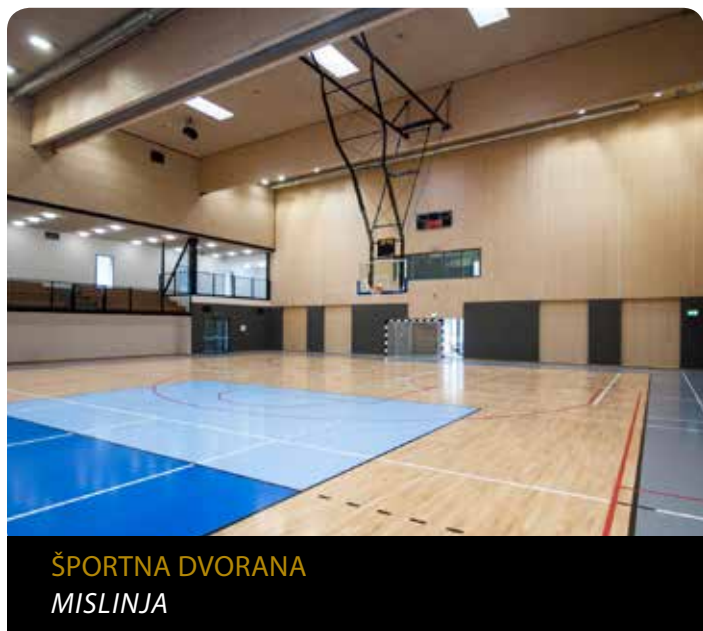

NOGOMETNI STADION Z' DEŽELE
NK CELJE

ŠPORTNA DVORANA
DUPEK

NOTRANJI ŠPORTNI OBJEKTI

ŠPORTNE DVORANE

ŠPORTNA OPREMA
GIMNASTIČNA OPREMA
TELOVADNA OPREMA
BLAZINE
ŠPORTNI PODI
ZAŠČITNE TALNE OBLOGE
STENSKÉ OBLOGE
ZAŠČITNE MREŽE
PREGRADNE ZAVESE
TRIBUNE
SEDEŽNA MESTA ZA TRIBUNE
ŠPORTNI SEMAFORJI
LED ZASLONI
GARDEROBNA OPREMA
PRIREDITVENA OPREMA
OPREMA ZA LEDENE DVORANE