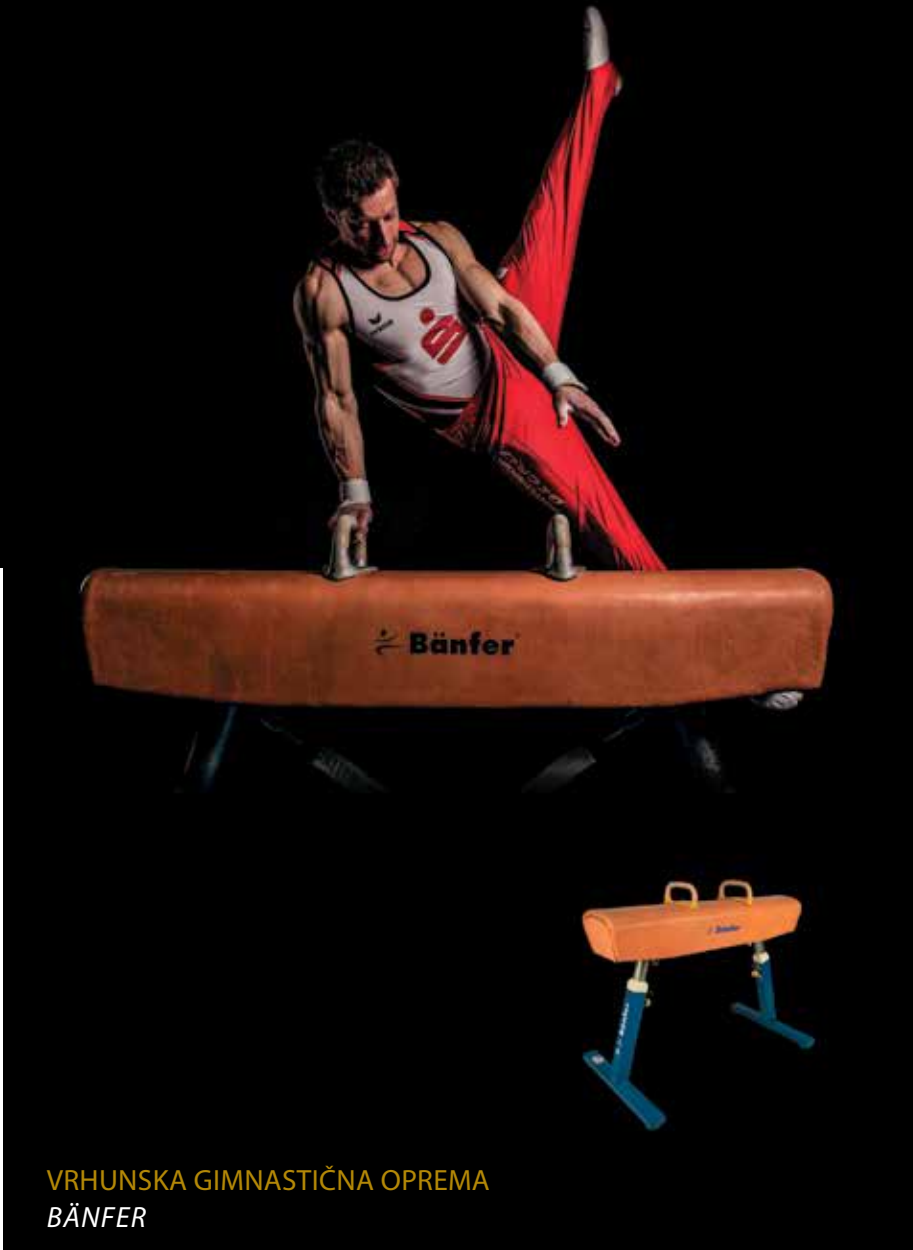

NOTRANJI ŠPORTNI OBJEKTI
ŠPORTNE DVORANE

GIMNASTIČNA OPREMA
TELOVADNA OPREMA
BLAZINE

VRHUNSKA GIMNASTIČNA OPREMA
BÄNFER